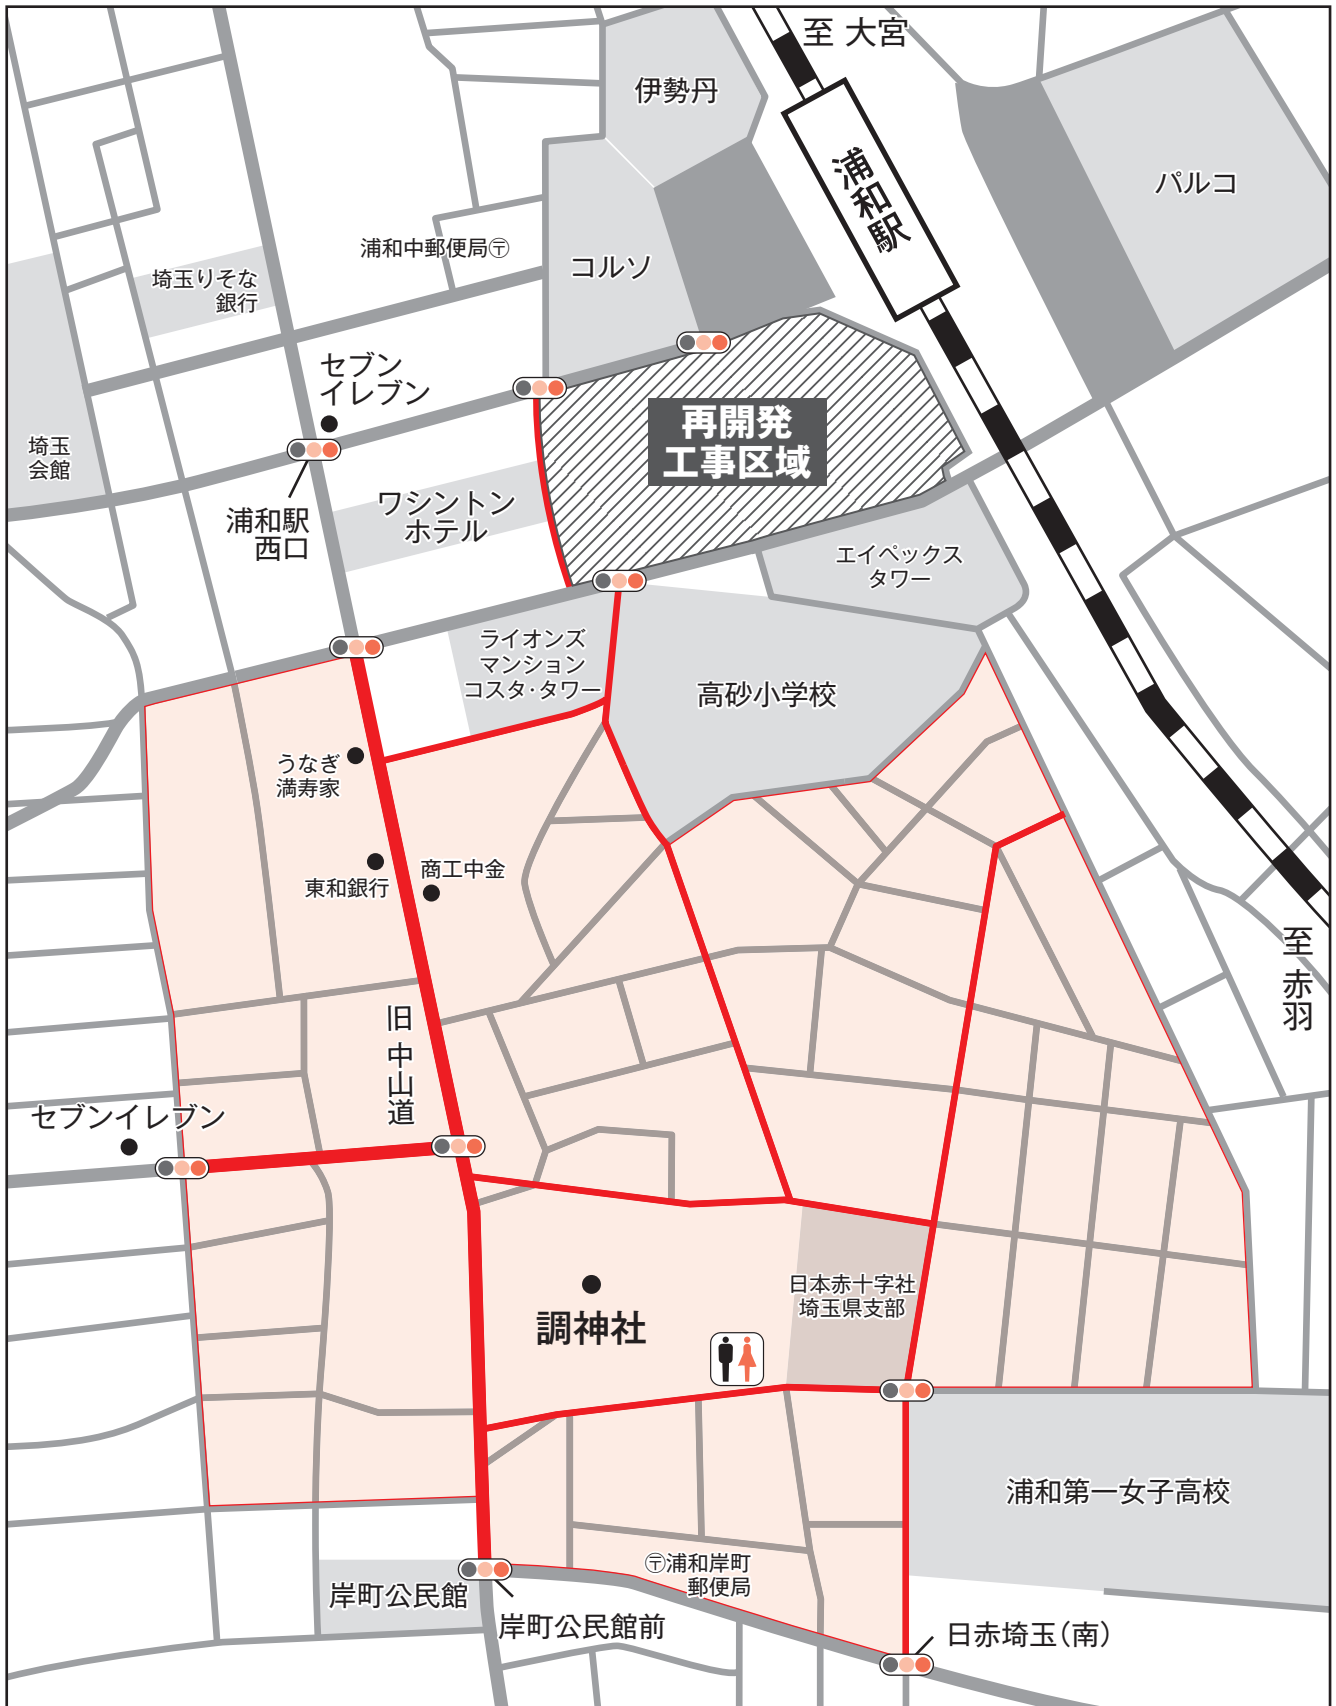

# ● 十二日まち交通規制図 ●

規制日時：令和6年12月12日(木) 10:00～22:00

※道路上の出店は12:00～20:30まで、調神社境内は21:30まで

規制範囲：  トイレ： 