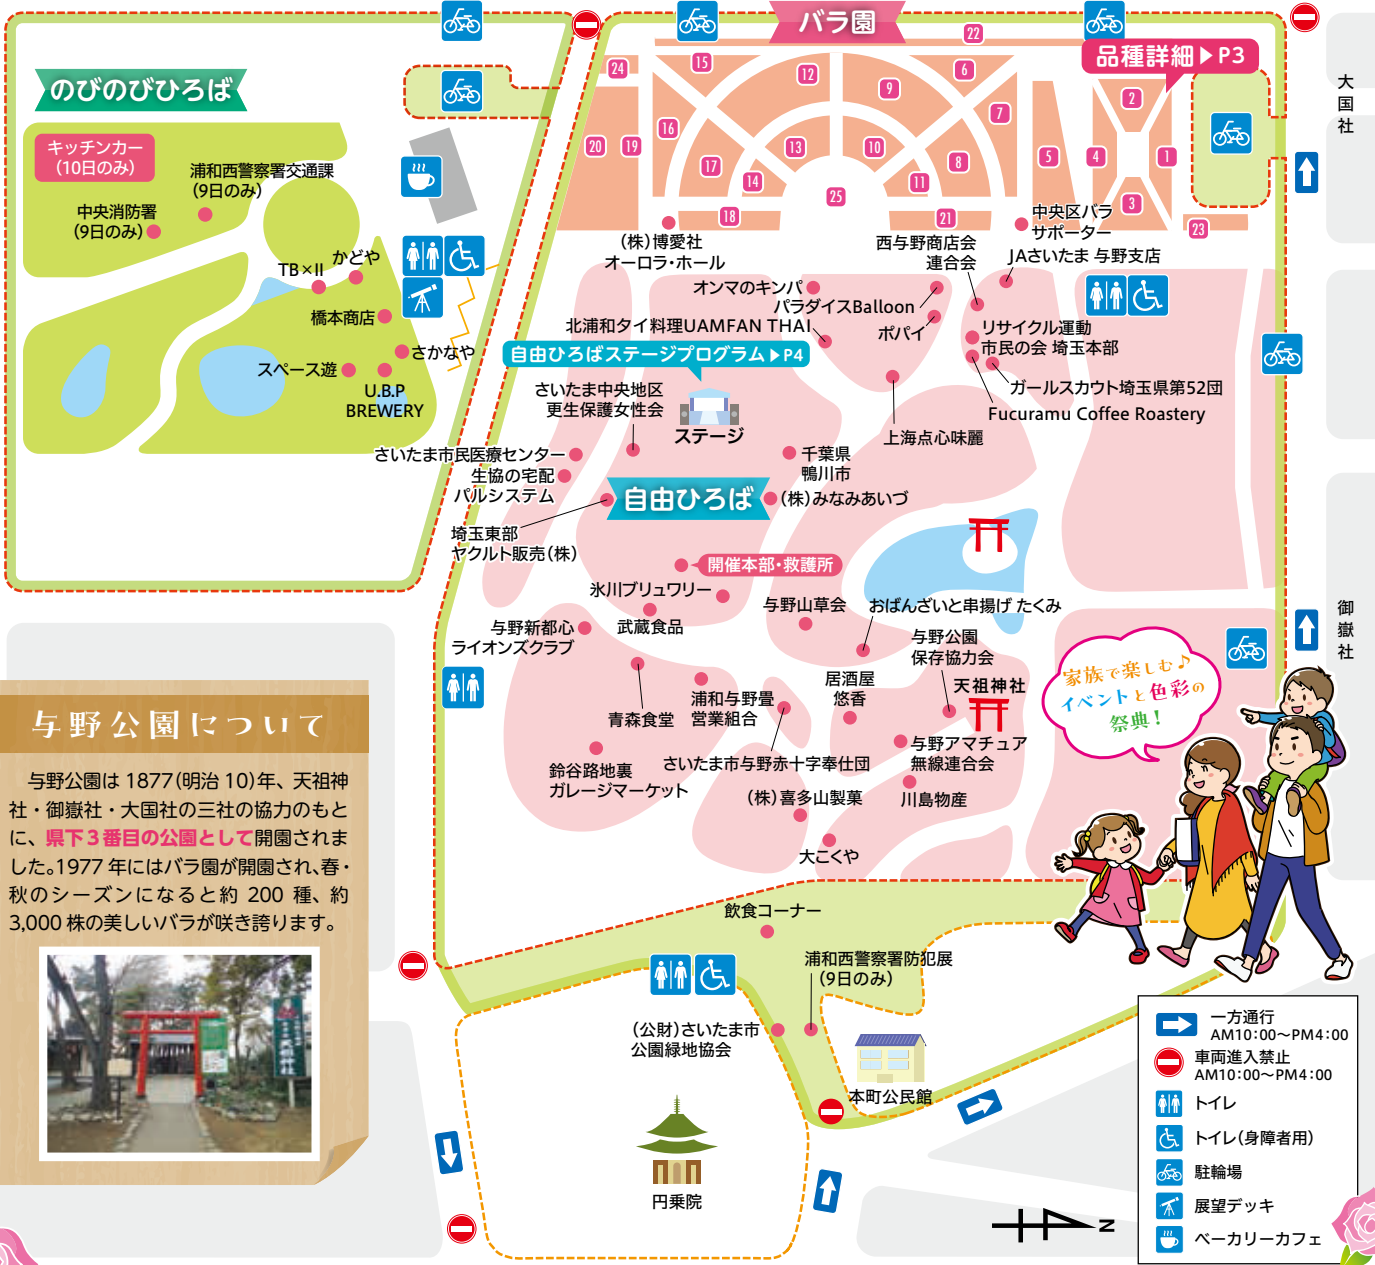

Welcome to the rose festival!

与野公園

ばらまつり 2026

5/9 **土**・10 **日**

10:00~16:00 雨天決行(一部中止)

5月日は
さいたま
市民の日

主なイベント内容

- ▶ ガイドツアー
- ▶ バラの苗木の販売
- ▶ ステージイベント
- ▶ 模擬店
- ▶ 物品販売など

Welcome to the rose festival!

与野公園

ばらまつり

2026

会場案内図

至戸田

新大宮バイパス

至上尾

与野公園について

与野公園は1877(明治10)年、天祖神社・御嶽社・大国社の三社の協力のもとに、**県下3番目の公園**として開園されました。1977年にはバラ園が開園され、春・秋のシーズンになると約200種、約3,000株の美しいバラが咲き誇ります。

家族で楽しむイベントと色彩の祭典!

- 一方通行 AM10:00~PM4:00
- ⊘ 車両進入禁止 AM10:00~PM4:00
- ♿ トイレ
- ♿ トイレ(身障者用)
- 🚲 駐輪場
- 🏠 展望デッキ
- ☕ ベーカーリーカフェ

※プログラムは都合により変更となる場合があります。
 ※個人情報保護の観点から、撮影した写真や動画を出演者の許可なく SNS や動画投稿サイト等にアップロードすることはおやめください。

4月1日から、 自転車の違反に

青色切符が導入

2台で並んで走ったり、スマホを見ながら運転したりすると、
 3,000円~12,000円の反則金が科されるようになりました。
 ばらまつりを楽しむためにも、
 ルールを守って、与野公園までお越しく下さい！
 詳しくは埼玉県警察のホームページをご覧ください。