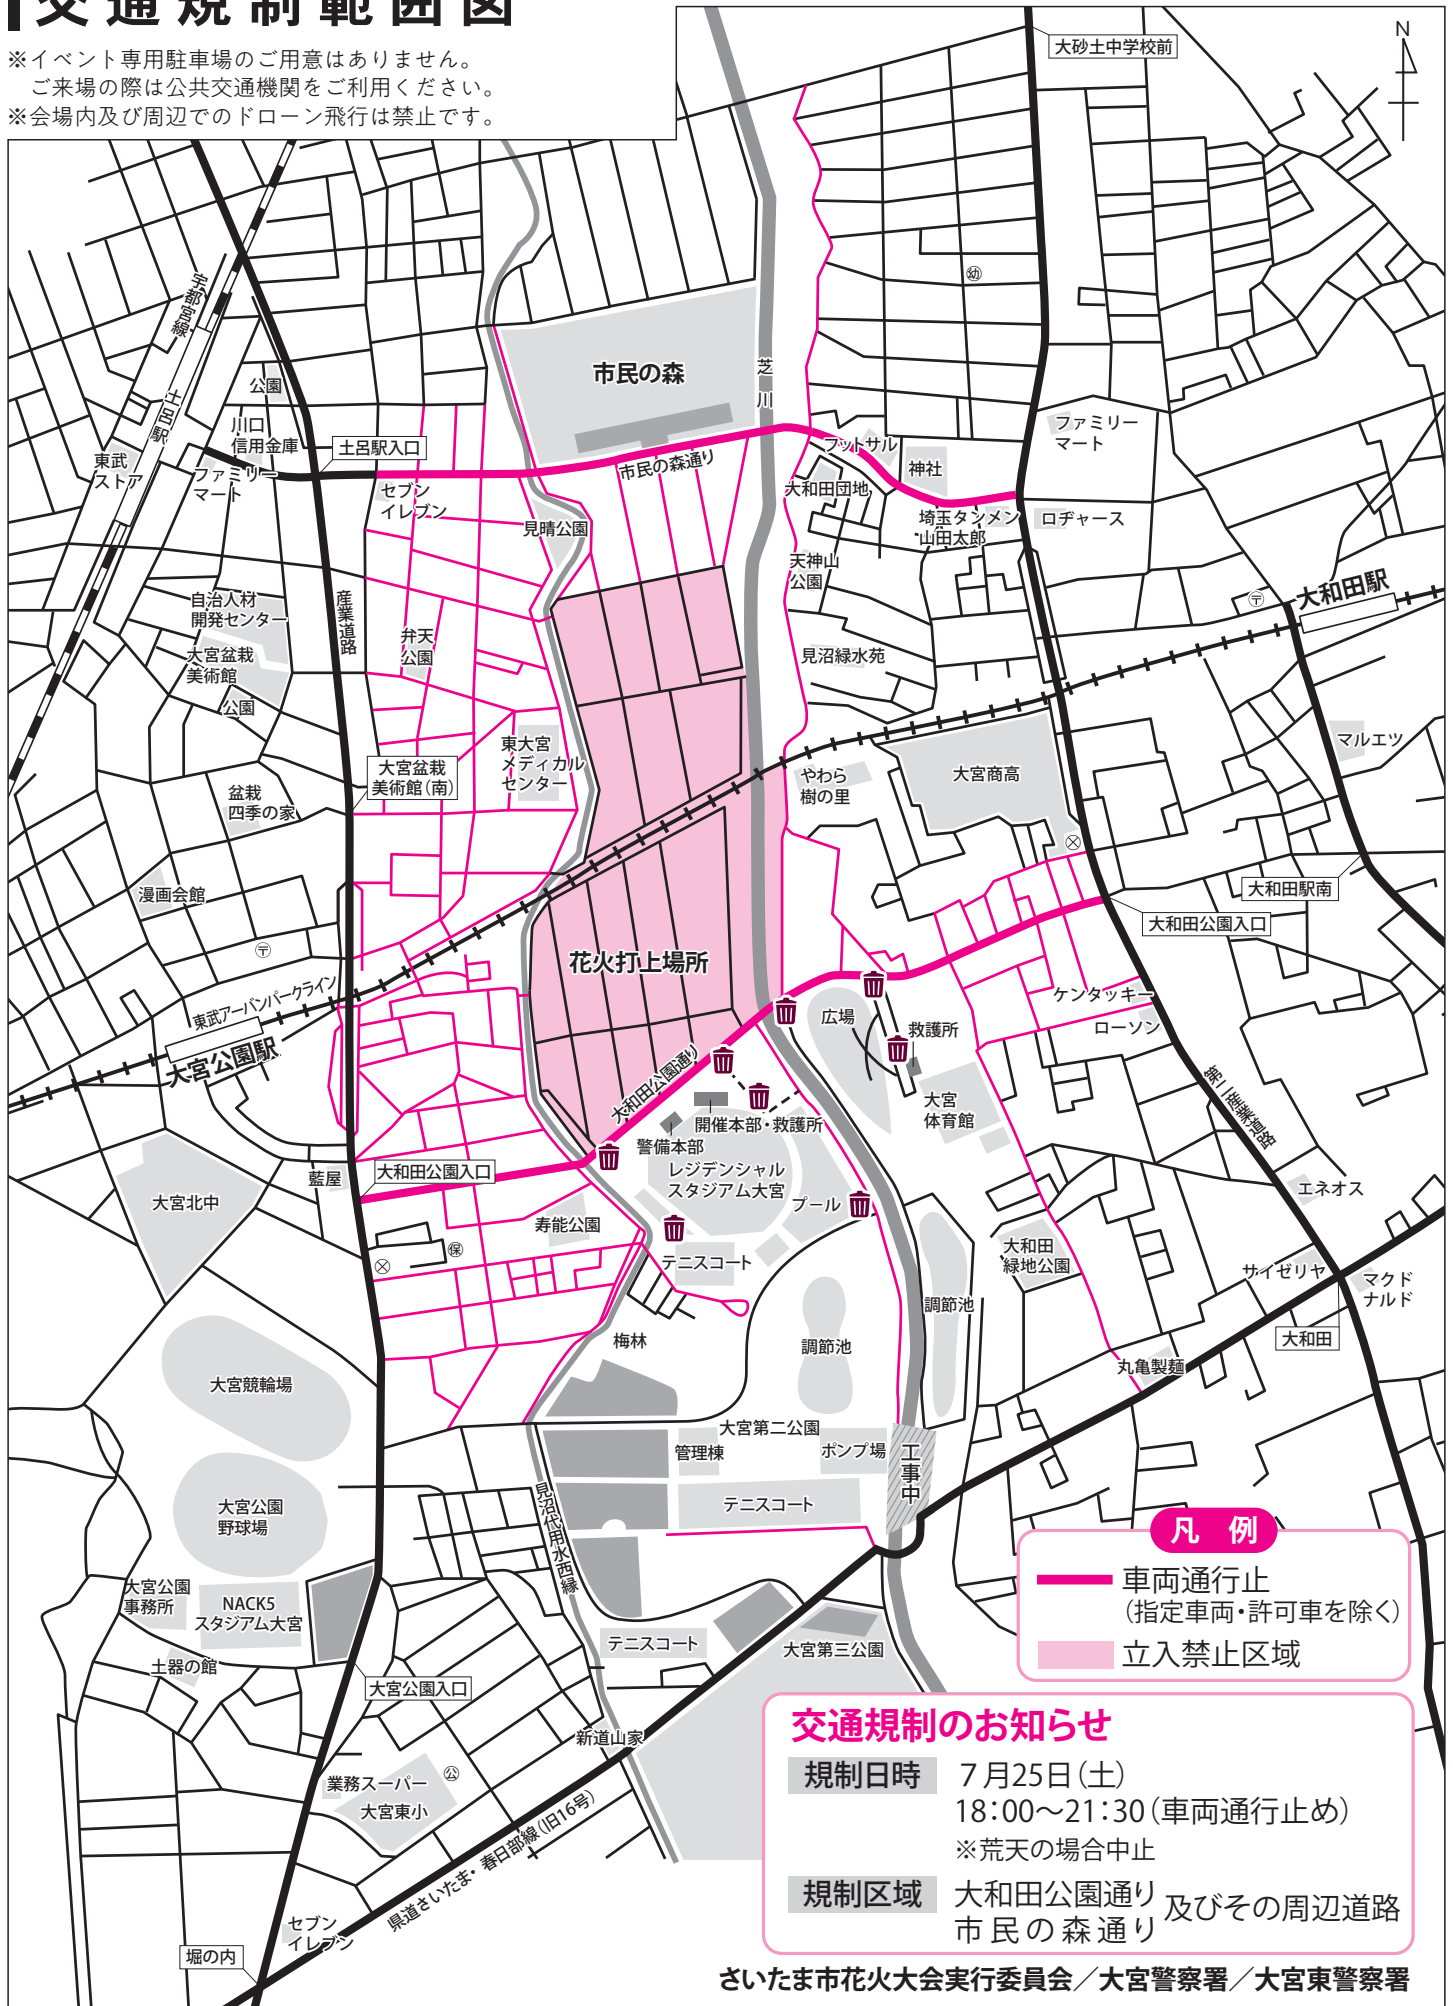

# 令和8年度 さいたま市花火大会 大和田公園会場

## 交通規制範囲図

※イベント専用駐車場のご用意はありません。  
ご来場の際は公共交通機関をご利用ください。  
※会場内及び周辺でのドローン飛行は禁止です。

 : エコステーション

ゴミは、エコステーションまでお願い致します。  
分別にご協力ください。

### 凡例

-  車両通行止 (指定車両・許可車を除く)
-  立入禁止区域

### 交通規制のお知らせ

**規制日時** 7月25日(土)  
18:00~21:30(車両通行止め)  
※荒天の場合中止

**規制区域** 大和田公園通り 及びその周辺道路  
市民の森通り