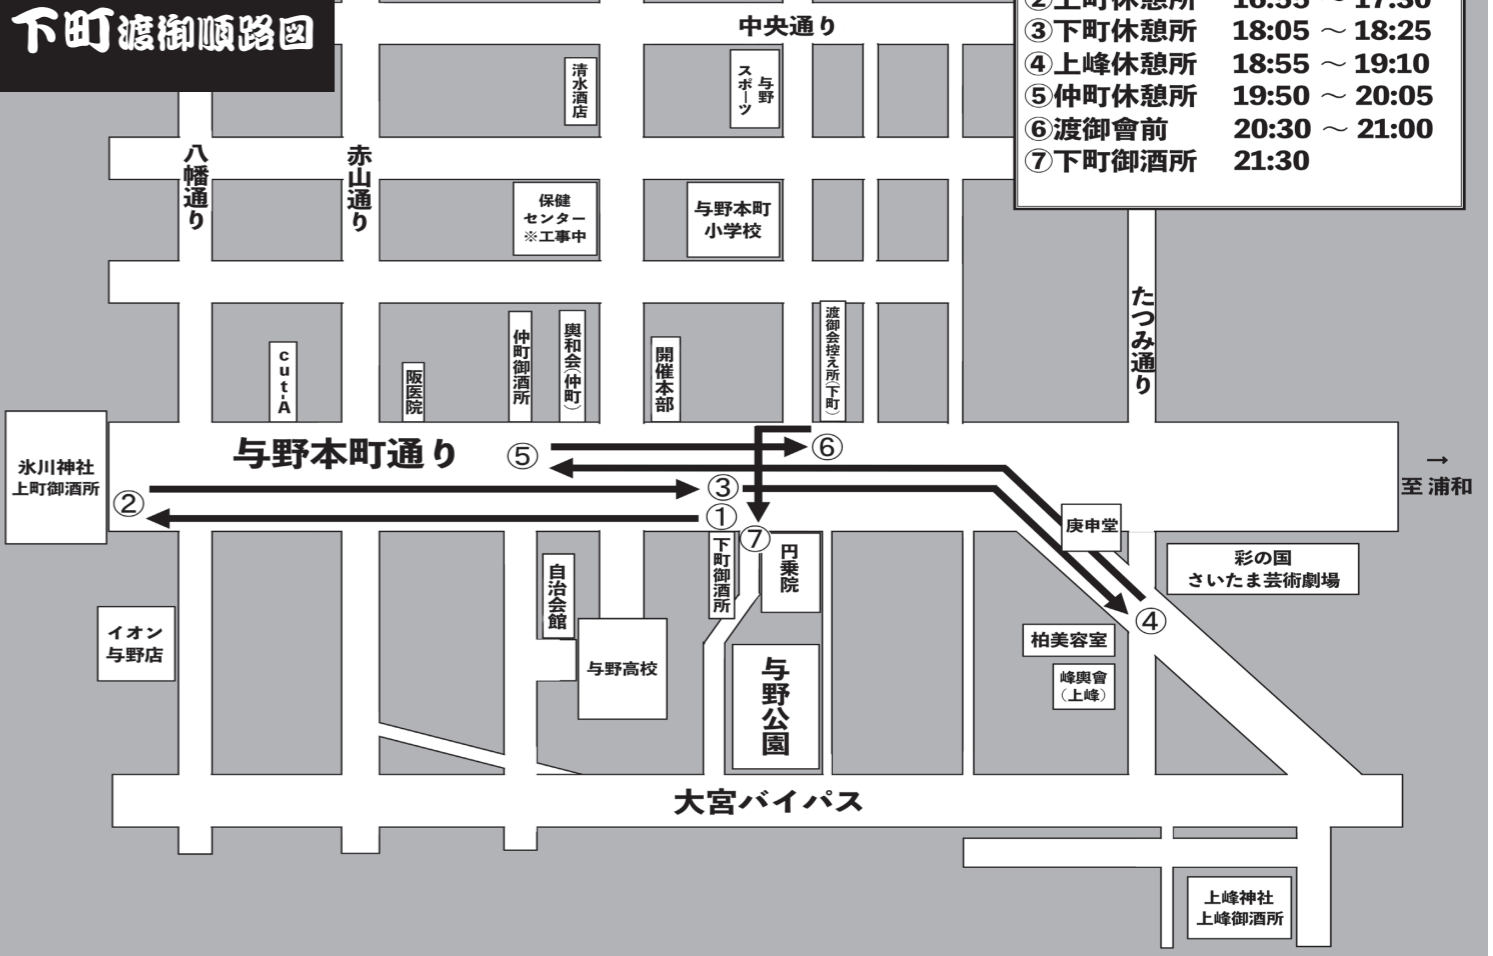

7月19日(日)  
四町渡御順路図

- 上町**
- ① かつぎあげ 16:40
  - ② 阪医院前 17:15~17:45
  - ③ cut-A 18:10~18:45
  - ④ 阪医院前 19:20~19:55
  - ⑤ cut-A 20:25~21:05
  - ⑥ 上町御酒所 21:20

- 仲町**
- ① かつぎあげ 16:00
  - ② 崎新鐵工 16:35~17:05
  - ③ 仲町御酒所 17:30~17:50
  - ④ K.trans休憩所 18:20~19:00
  - ⑤ 興和会 19:50~20:30
  - ⑥ 仲町御酒所 21:00

# 7月18日(土) 上町渡御順路図

|        |               |
|--------|---------------|
| ①かつぎあげ | 16:10         |
| ②上町御酒所 | 16:45 ~ 17:35 |
| ③下町休憩所 | 18:10 ~ 18:25 |
| ④上峰休憩所 | 19:00 ~ 19:10 |
| ⑤仲町休憩所 | 19:35 ~ 19:50 |
| ⑥阪医院前  | 20:10 ~ 20:30 |
| ⑦cut-A | 20:45 ~ 21:10 |
| ⑧上町御酒所 | 21:20         |

# 7月18日(土) 下町渡御順路図

|        |               |
|--------|---------------|
| ①かつぎあげ | 16:20         |
| ②上町休憩所 | 16:55 ~ 17:30 |
| ③下町休憩所 | 18:05 ~ 18:25 |
| ④上峰休憩所 | 18:55 ~ 19:10 |
| ⑤仲町休憩所 | 19:50 ~ 20:05 |
| ⑥渡御會前  | 20:30 ~ 21:00 |
| ⑦下町御酒所 | 21:30         |

# 7月18日(土) 仲町渡御順路図

|         |               |
|---------|---------------|
| ①かつぎあげ  | 16:00         |
| ②上町休憩所  | 16:50 ~ 17:30 |
| ③下町休憩所  | 18:05 ~ 18:25 |
| ④上峰休憩所  | 18:55 ~ 19:10 |
| ⑤仲町休憩所  | 19:40 ~ 20:00 |
| ⑥頭長宅休憩所 | 20:30 ~ 21:00 |
| ⑦仲町御酒所  | 21:30         |