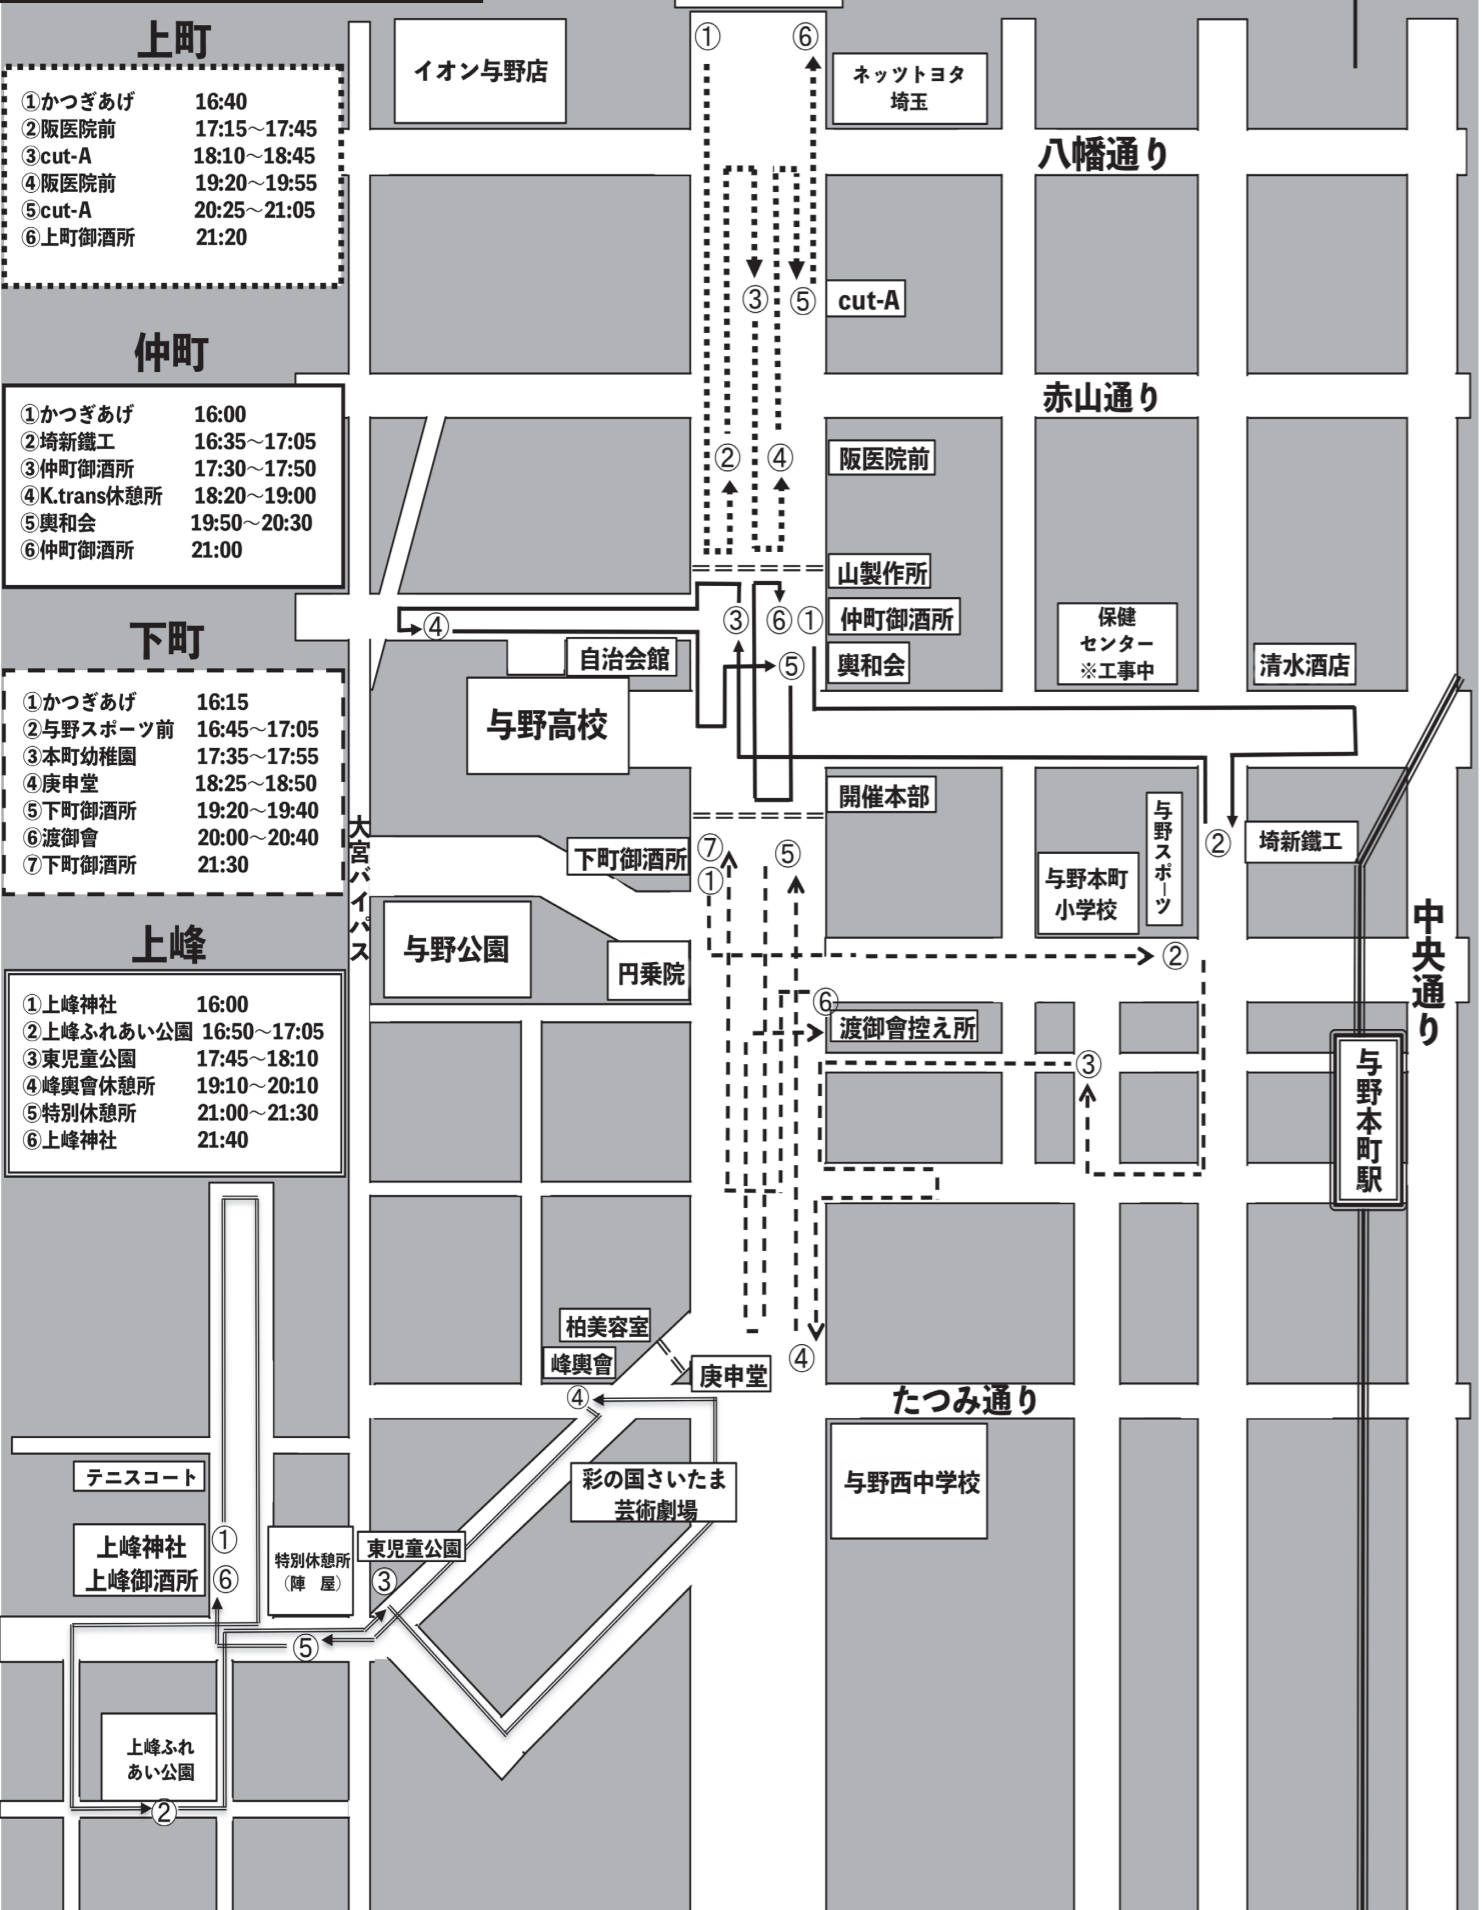

7月19日(日)  
四町渡御順路図

- 上町**
- ① かつぎあげ 16:40
  - ② 阪医院前 17:15~17:45
  - ③ cut-A 18:10~18:45
  - ④ 阪医院前 19:20~19:55
  - ⑤ cut-A 20:25~21:05
  - ⑥ 上町御酒所 21:20

- 仲町**
- ① かつぎあげ 16:00
  - ② 崎新鐵工 16:35~17:05
  - ③ 仲町御酒所 17:30~17:50
  - ④ K.trans休憩所 18:20~19:00
  - ⑤ 興和会 19:50~20:30
  - ⑥ 仲町御酒所 21:00

# 7月18日(土) 上町渡御順路図

|        |               |
|--------|---------------|
| ①かつぎあげ | 16:10         |
| ②上町御酒所 | 16:45 ~ 17:35 |
| ③下町休憩所 | 18:10 ~ 18:25 |
| ④上峰休憩所 | 19:00 ~ 19:10 |
| ⑤仲町休憩所 | 19:35 ~ 19:50 |
| ⑥阪医院前  | 20:10 ~ 20:30 |
| ⑦cut-A | 20:45 ~ 21:10 |
| ⑧上町御酒所 | 21:20         |

# 7月18日(土) 下町渡御順路図

|        |               |
|--------|---------------|
| ①かつぎあげ | 16:20         |
| ②上町休憩所 | 16:55 ~ 17:30 |
| ③下町休憩所 | 18:05 ~ 18:25 |
| ④上峰休憩所 | 18:55 ~ 19:10 |
| ⑤仲町休憩所 | 19:50 ~ 20:05 |
| ⑥渡御會前  | 20:30 ~ 21:00 |
| ⑦下町御酒所 | 21:30         |

# 7月18日(土) 仲町渡御順路図

|         |               |
|---------|---------------|
| ①かつぎあげ  | 16:00         |
| ②上町休憩所  | 16:50 ~ 17:30 |
| ③下町休憩所  | 18:05 ~ 18:25 |
| ④上峰休憩所  | 18:55 ~ 19:10 |
| ⑤仲町休憩所  | 19:40 ~ 20:00 |
| ⑥頭長宅休憩所 | 20:30 ~ 21:00 |
| ⑦仲町御酒所  | 21:30         |