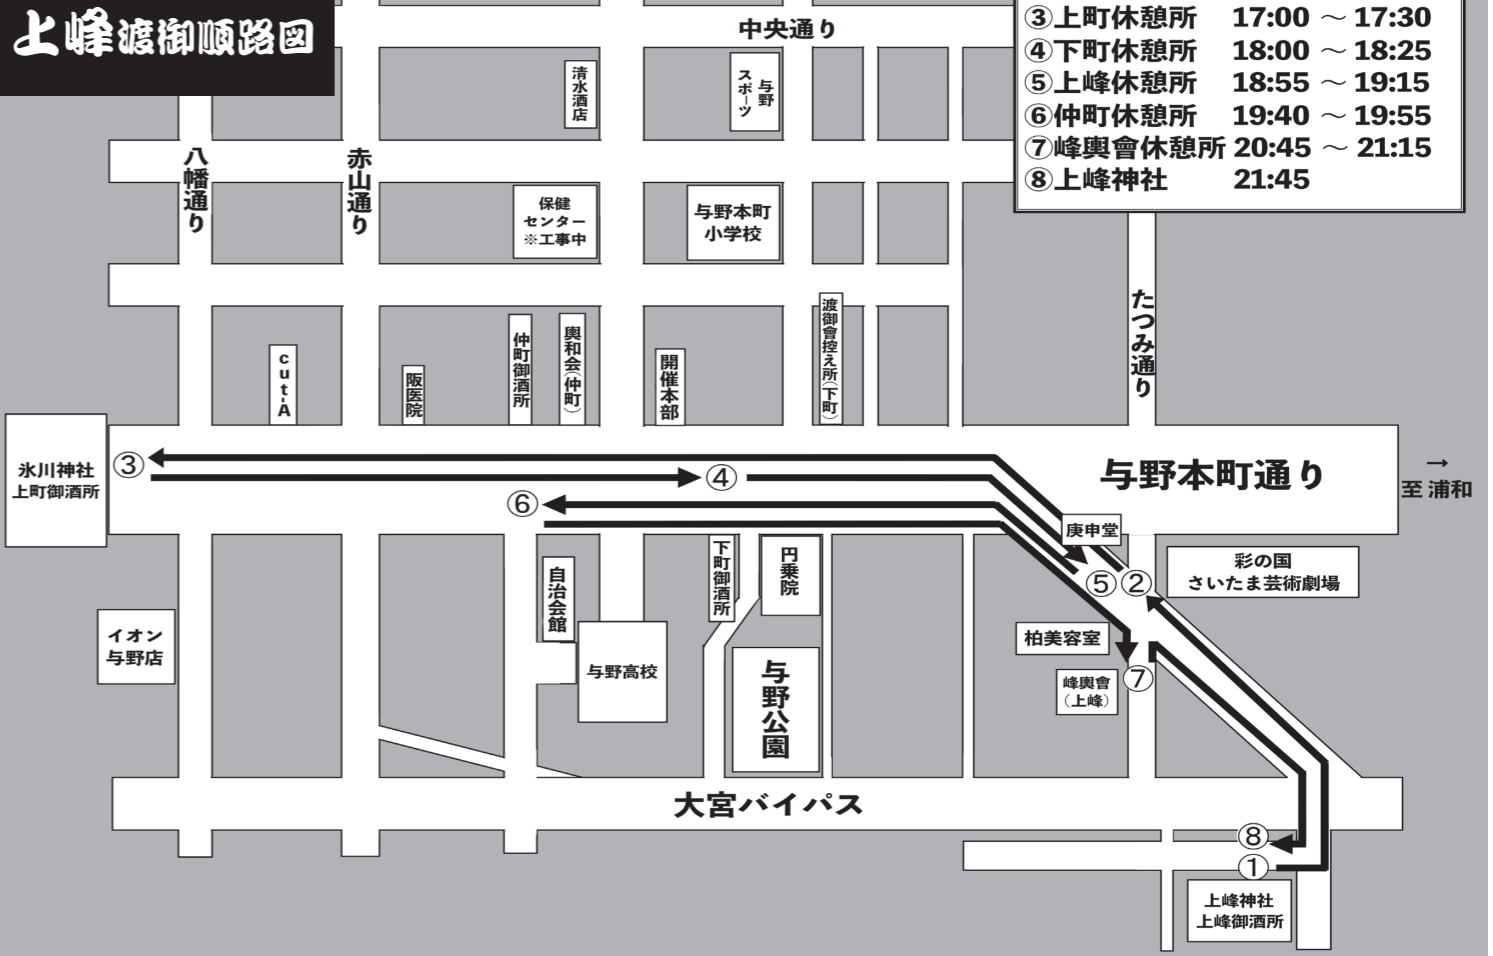

# 7月18日(土) 上町渡御順路図

|        |               |
|--------|---------------|
| ①かつぎあげ | 16:10         |
| ②上町御酒所 | 16:45 ~ 17:35 |
| ③下町休憩所 | 18:10 ~ 18:25 |
| ④上峰休憩所 | 19:00 ~ 19:10 |
| ⑤仲町休憩所 | 19:35 ~ 19:50 |
| ⑥阪医院前  | 20:10 ~ 20:30 |
| ⑦cut-A | 20:45 ~ 21:10 |
| ⑧上町御酒所 | 21:20         |

# 7月18日(土) 下町渡御順路図

|        |               |
|--------|---------------|
| ①かつぎあげ | 16:20         |
| ②上町休憩所 | 16:55 ~ 17:30 |
| ③下町休憩所 | 18:05 ~ 18:25 |
| ④上峰休憩所 | 18:55 ~ 19:10 |
| ⑤仲町休憩所 | 19:50 ~ 20:05 |
| ⑥渡御會前  | 20:30 ~ 21:00 |
| ⑦下町御酒所 | 21:30         |

# 7月18日(土) 仲町渡御順路図

|         |               |
|---------|---------------|
| ①かつぎあげ  | 16:00         |
| ②上町休憩所  | 16:50 ~ 17:30 |
| ③下町休憩所  | 18:05 ~ 18:25 |
| ④上峰休憩所  | 18:55 ~ 19:10 |
| ⑤仲町休憩所  | 19:40 ~ 20:00 |
| ⑥頭長宅休憩所 | 20:30 ~ 21:00 |
| ⑦仲町御酒所  | 21:30         |

# 7月18日(土) 上峰渡御順路図

|         |               |
|---------|---------------|
| ①上峰神社   | 15:00         |
| ②柏美容室前  | 15:30 ~ 16:00 |
| ③上町休憩所  | 17:00 ~ 17:30 |
| ④下町休憩所  | 18:00 ~ 18:25 |
| ⑤上峰休憩所  | 18:55 ~ 19:15 |
| ⑥仲町休憩所  | 19:40 ~ 19:55 |
| ⑦峰巽會休憩所 | 20:45 ~ 21:15 |
| ⑧上峰神社   | 21:45         |