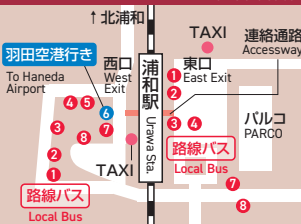

# 浦和駅周辺

Vicinity of Omiya Sta.

## バス・タクシーのりば案内 Bus Stop & Taxi Stand Guide

## 浦和観光案内所 Urawa Tourist Information Center

10:00~18:30  
 年末年始、アトレ浦和休業日  
 New Year Holidays, Holidays of Atré  
 048-883-1055  
 MAP:t-2, C-5

さいたま推奨土産品 ※さいたま推奨土産品取り扱い店 Saitama souvenirs available.

## 浦和駅周辺のおすすめうなぎ料理店 Recommended unagi restaurants around Urawa Sta.

- 中村家 Nakamuraaya MAP:s-3
- 満寿家 Masuya MAP:s-3
- 萬店 Mandana MAP:C-5