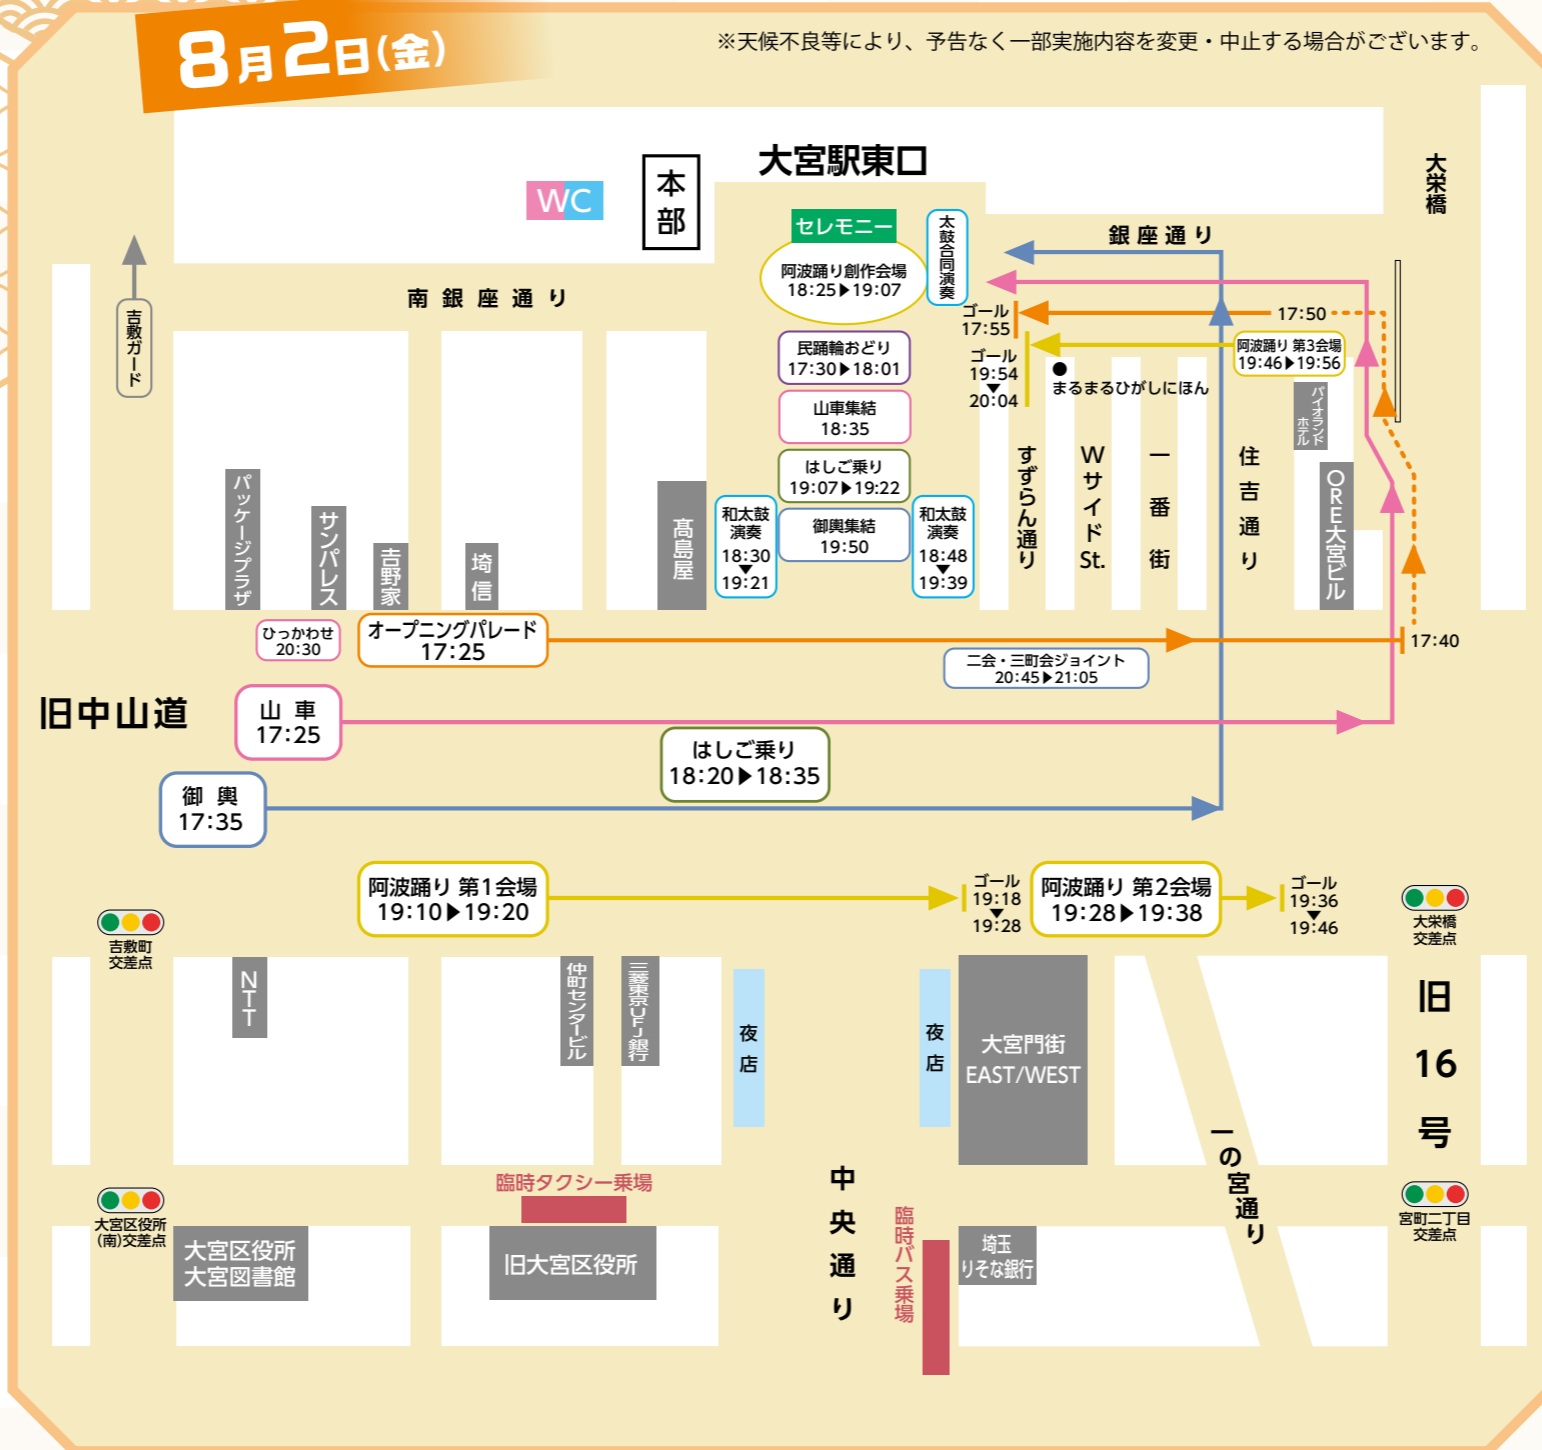

SAITAMA
SUMMER
FESTIVAL

大宮夏まつり
2024

中山道 まつり

8月1日(木)
17時~21時

8月2日(金)
17時~22時

大宮駅東口周辺

主催 中山道まつり実行委員会
協力 東日本旅客鉄道(株)大宮支社
埼玉県都市ボートレース企業団

BOAT RACE 戸田

例大祭 8月1日 武蔵一宮氷川神社
御輿山車集結予定：9時30分頃

山車揃いの巡行

17:25~20:45

駅前集結 18:35
再出発 20:05

- 高張提灯 ●祭典委員 ●仲町(加茂宮御囃子連)
- 宮町(本郷町囃子連) ●下町(宝来囃子連)
- 大門町(清河寺囃子神楽保存会) ●吉敷町(二ツ宮囃子連)

旧中山道吉野家前 17:25 → 駅前集結、お囃子の競演 18:35 → 再出発 20:05 → 旧中山道サンパレス前 ひっかわせ 20:30~20:45

- 主催者挨拶
- 来賓紹介、祈入式 他

和太鼓演奏

17:15~19:39

大宮駅前

17:15~17:25

4団体
合同演奏

- 高島屋前
- 18:30~18:45 堀崎武州太鼓
 - 18:48~19:03 和太鼓 火影(ほかげ)
 - 19:06~19:21 あづま太鼓
 - 19:24~19:39 批魅鼓

8月2日(金)

※天候不良等により、予告なく一部実施内容を変更・中止する場合がございます。

御輿揃いの渡御

17:35~19:50

駅前集結 19:50
再出発 20:20

- 高張提灯 ●手古舞 ●纏い(大宮若鷺会)
- 木遣り(大宮神輿連合会) ●大門町子供 ●大門町
- 東町二丁目 ●下町 ●仲町 ●南銀座 ●高鼻町
- 大宮 建和睦 ●堀崎町 ●大宮明神會 ●宮町
- 土手町三丁目 ●浅間町 ●吉敷町

旧中山道パッケージプラザ前 17:35 出発 → 住吉通り → 銀座通り 19:18 → 駅前集結 19:50 → 再出発 20:20