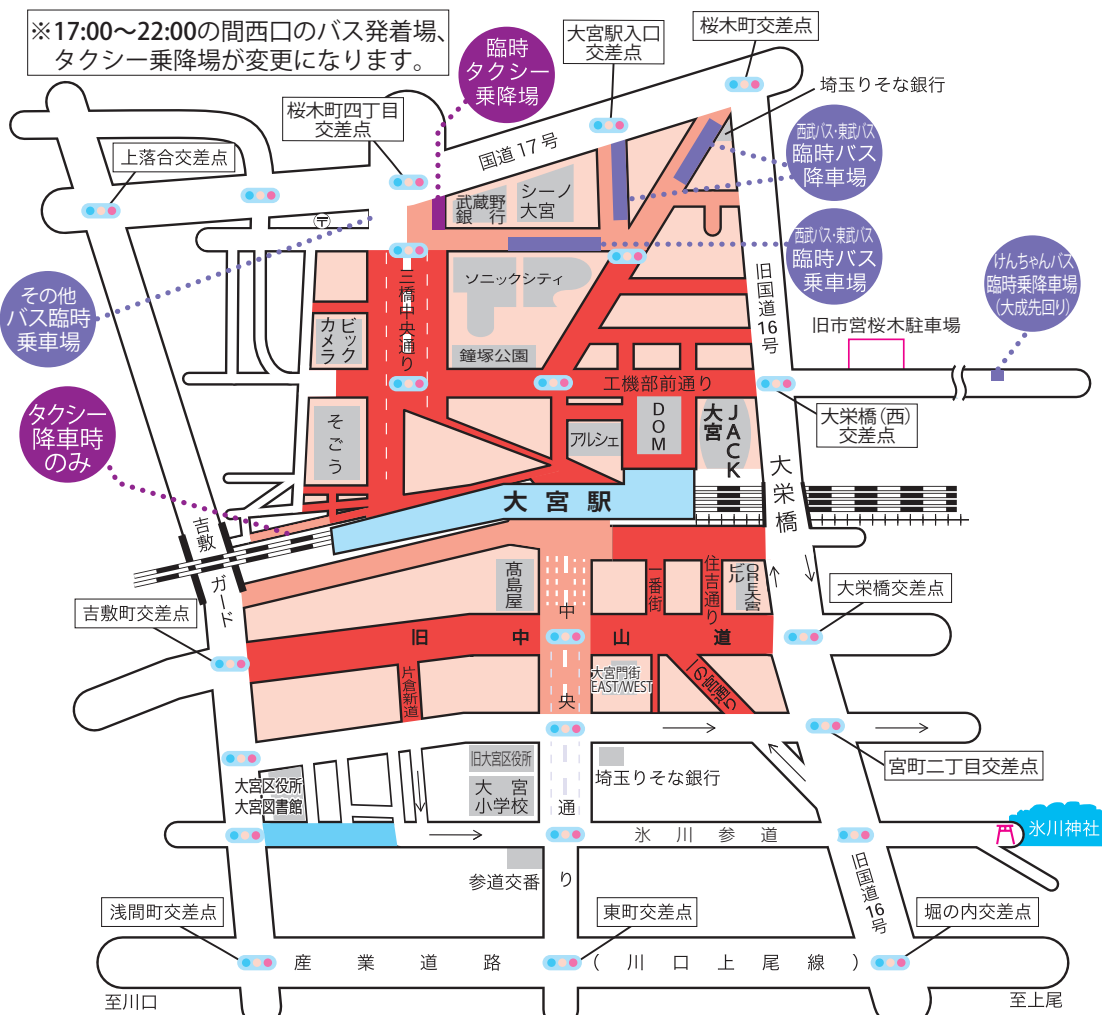

7月31日(水)  
17時~21時

内容

「西口夏まつり」

- 御輿渡御
  - よさこい踊り
- さいきょーよさこい(大宮同心桜連 他)

◀ 御輿：大宮駅西口周辺の町会御輿が、駅前周辺を練り歩きます。

▲よさこい：よさこいチームが集まりよさこい踊りを披露します。

令和6年 大宮夏まつり交通規制図  
7月31日(水) 西口夏まつり

車両通行止

規制時間内行事	交通規制のお知らせ (車両通行止)
7月31日(水) <b>西口</b> ・御輿渡御 ・よさこい踊り	<規制時間> 7月31日(水) 17:00~21:00 <規制区域> 西口駅前通り 西口工機部前通り

※会場周辺におけるドローンの飛行行為は大変危険ですでお止めください。  
※交通規制区域外でも、自動車での通行には充分ご注意ください。

令和6年 大宮夏まつり交通規制図

8月1日(木)  
西口 スパークカーニバル  
東口 中山道まつり

規制時間内行事	交通規制のお知らせ (車両通行止)
8月1日(木) <b>西口</b> ・オープニングパレード ・御輿揃い渡御 ・サンバパレード ・万灯・纏パレード ・ステージイベント ・よさこい踊り ・ストリートパフォーマンス	<規制時間> 西口…8月1日(木) 17:00~22:00 東口…8月1日(木) 17:00~21:00  <規制区域> 西口駅前通り 西口三橋中央通り 西口工機部前通り 旧中山道 東口中央通り
<b>東口</b> ・御輿渡御 ・山車巡行	周及辺り道路 及び周辺道路