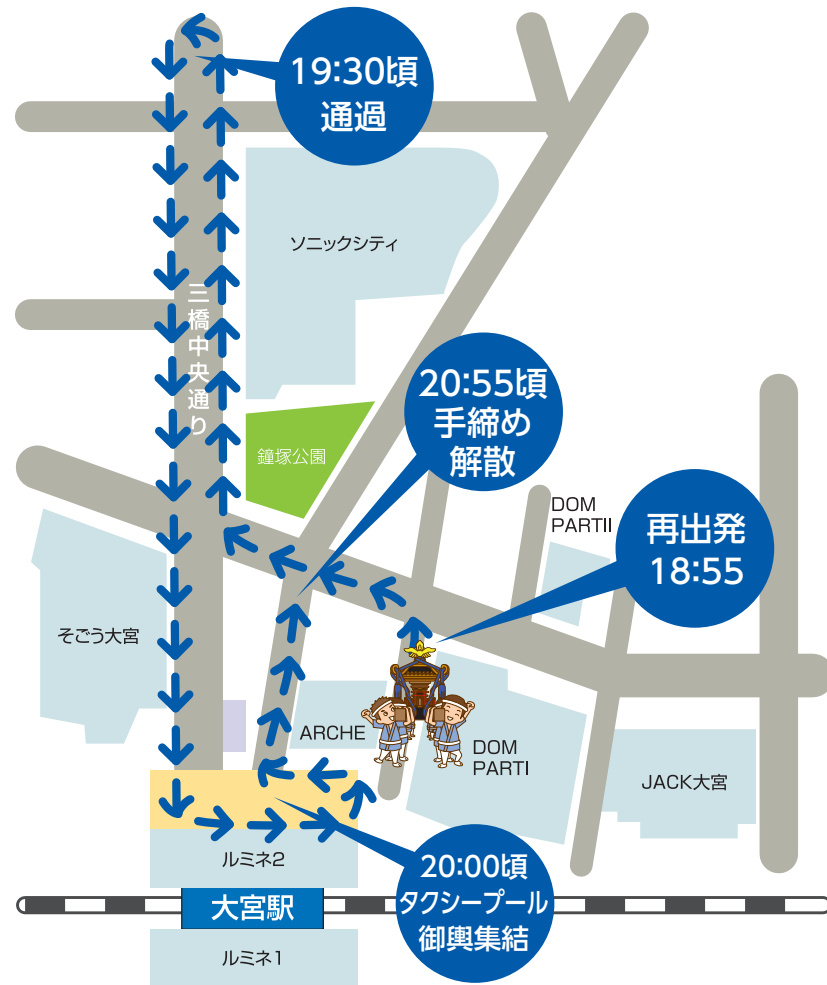

## サンバパレード

JACK大宮前 17:50~ / パレス前 18:15~

# 大宮西口商店街連絡協議会

大宮スカイビル商店会  
そごう大宮店  
桜木親交会  
大宮大成商工会

アルシェ大宮  
ルミネ大宮店  
大宮西口中央エリア商店会  
大宮西口商店会協同組合

大宮西口共同ビル株式会社  
さくら四条通り商店会  
DOM専門店会

# 御輿ルート

1回目ルート図

2024年8月1日 第37回スパークカーニバル  
御輿揃い渡御(1回目)

2回目ルート図

2024年8月1日 第37回スパークカーニバル  
御輿揃い渡御(2回目)