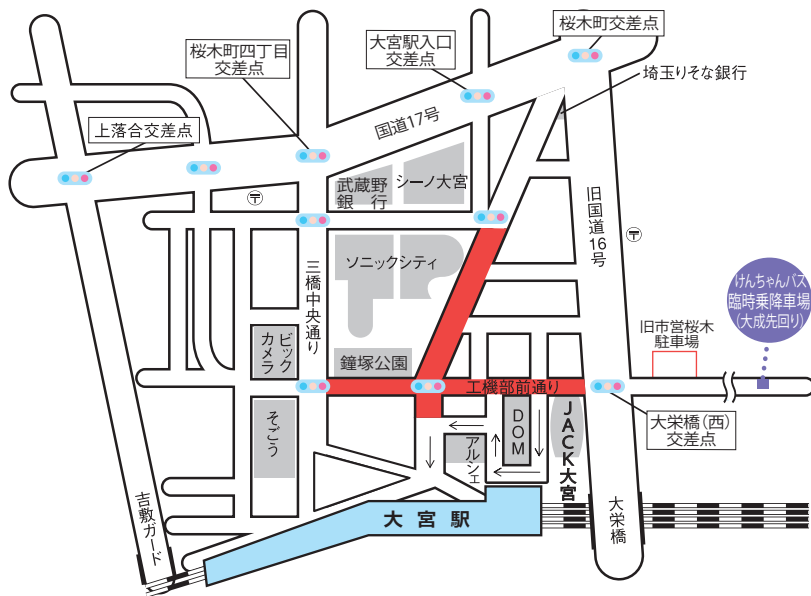

7月31日(水)  
17時~21時

内容

「西口夏まつり」

- 御輿渡御
  - よさこい踊り
- さいきょーよさこい(大宮同心桜連 他)

◀ 御輿：大宮駅西口周辺の町会御輿が、駅前周辺を練り歩きます。

▲よさこい：よさこいチームが集まりよさこい踊りを披露します。

令和6年 大宮夏まつり交通規制図  
7月31日(水) 西口夏まつり

車両通行止

規制時間内行事	交通規制のお知らせ (車両通行止)
7月31日(水) <b>西口</b> ・御輿渡御 ・よさこい踊り	<規制時間> 7月31日(水) 17:00~21:00 <規制区域> 西口駅前通り 西口工機部前通り

※会場周辺におけるドローンの飛行行為は大変危険ですでお止めください。  
※交通規制区域外でも、自動車での通行には充分ご注意ください。

令和6年 大宮夏まつり交通規制図

8月1日(木)  
西口 スパークカーニバル  
東口 中山道まつり

規制時間内行事	交通規制のお知らせ (車両通行止)
8月1日(木) <b>西口</b> ・オープニングパレード ・御輿揃い渡御 ・サンバパレード ・万灯・纏パレード ・ステージイベント ・よさこい踊り ・ストリートパフォーマンス	<規制時間> 西口…8月1日(木) 17:00~22:00 東口…8月1日(木) 17:00~21:00  <規制区域> 西口駅前通り 西口三橋中央通り 西口工機部前通り 旧中山道 東口中央通り
<b>東口</b> ・御輿渡御 ・山車巡行	周及辺り道路 及び周辺道路