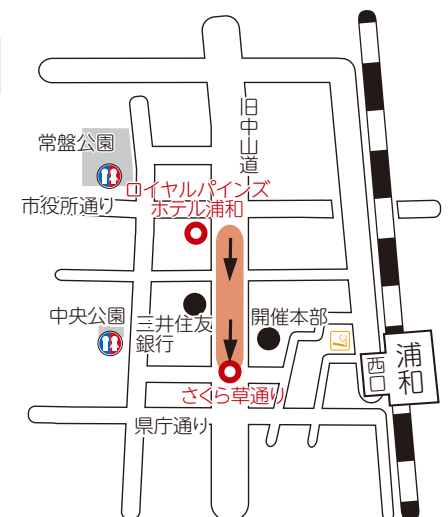

公益社団法人
さいたま観光国際協会
名誉会長
さいたま市長
清水 勇人

浦和まつり中山道会場
実行委員会
委員長
小谷野 堅太郎

プログラム

音楽パレード

※ トイレのマークです。
※ は指定喫煙場所のマークです。会場周辺道路は路上喫煙禁止区域です。喫煙される方は、浦和駅西口駅前の指定喫煙場所をご利用ください。

9月 **22**日
13時00分～
旧中山道
(ロイヤルパインズホテル浦和前～さくら草通り)
雨天中止

浦和おどり

※ トイレのマークです。
※ は指定喫煙場所のマークです。会場周辺道路は路上喫煙禁止区域です。喫煙される方は、浦和駅西口駅前の指定喫煙場所をご利用ください。

浦和見沼太鼓
場所：ロイヤルパインズホテル前・三井住友銀行前

- 13:00▶ 1 善前小学校金管バンド
- 2 野田小学校金管バンド
- 3 三室小学校金管バンド
- 4 原山小学校金管バンド
- 5 大東小学校金管バンド
- 6 中島小学校金管バンド
- 7 木崎小学校金管バンド
- 8 常盤小学校金管バンド
- 13:45▶ 9 仲町小学校金管バンド
- 10 大久保小学校金管バンド
- 11 大谷口小学校金管バンド
- 12 大久保東小学校金管バンド
- 13 沼影小学校金管バンド
- 14 辻小学校金管バンド
- 15 栄和小学校金管バンド
- 16 尾間木小学校金管バンド
- 17 高砂小学校金管バンドクラブ
- 18 仲本小学校金管バンド
- 14:35▶ 19 岸町小学校金管バンド
- 20 土合小学校金管バンド
- 21 さいたま市中学校吹奏楽連盟