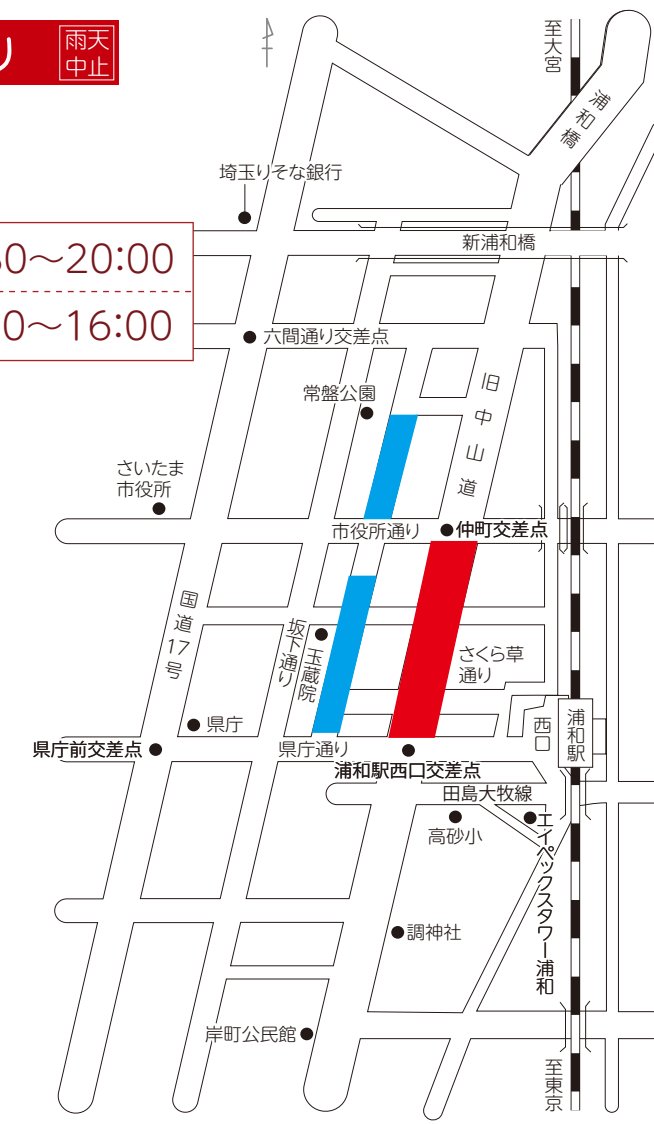

さいたま市と 地域催事への参加
防災協定を締結 全店舗AED設置 地域清掃の実施
全店災害備蓄品常備 埼玉県AEDマップ登録済み

※会場周辺は大変混雑いたしますので、車でのご来場はご遠慮下さい。

浦和まつり中山道会場実行委員会事務局(さいたま観光国際協会) TEL 048-647-8339(土日祝休)

交通規制図 音楽パレード・浦和おどり

雨天中止

9月22日(日) 車両通行止

- 旧中山道仲町交差点↔浦和駅西口交差点間 12:30~20:00
- 玉蔵院通り常盤公園前↔県庁通り 12:30~16:00

規制時間内の路線バスの運行

路線	9月22日 11:00~終車
岩04系統 浦和駅西口~北浦和駅~宮下	浦和駅前通り西進~ 県庁前交差点右折~ 市役所通り右折~ 旧中山道左折
岩05系統 浦和駅西口~北浦和駅~ 東新井団地	浦和駅前通り西進~ 県庁前交差点右折~ 六間通り交差点左折
浦31系統 浦和駅西口~北浦和駅~ さいたま市立病院	浦和駅前通り西進~ 県庁前交差点右折~ さいたま市役所交差点左折

路線	9月22日 11:00~終車
浦13・浦桜13-3系統 浦和駅~大久保浄水場	浦和駅前通り西進~ 県庁前交差点右折~ 六間通り交差点左折
浦12・浦12-2系統 浦和駅~桜区役所	浦和駅前通り西進~ 県庁前交差点右折~ さいたま市役所交差点左折
浦15系統 浦和駅~西堀氷川 トンネル~桜区役所	浦和駅前通り西進~ 県庁前交差点右折~ さいたま市役所交差点左折

SAITAMA SUMMER FESTIVAL

令和6年度
中山道会場

浦和まつり

浦和おどり

北浦和
阿波おどり

9月14日(土) 小雨決行

阿波踊り開始 14時00分~
北浦和西口商店街

9月22日(日) 雨天中止
13時00分~

旧中山道 (ロイヤルパインズホテル浦和前
~さくら草通り)