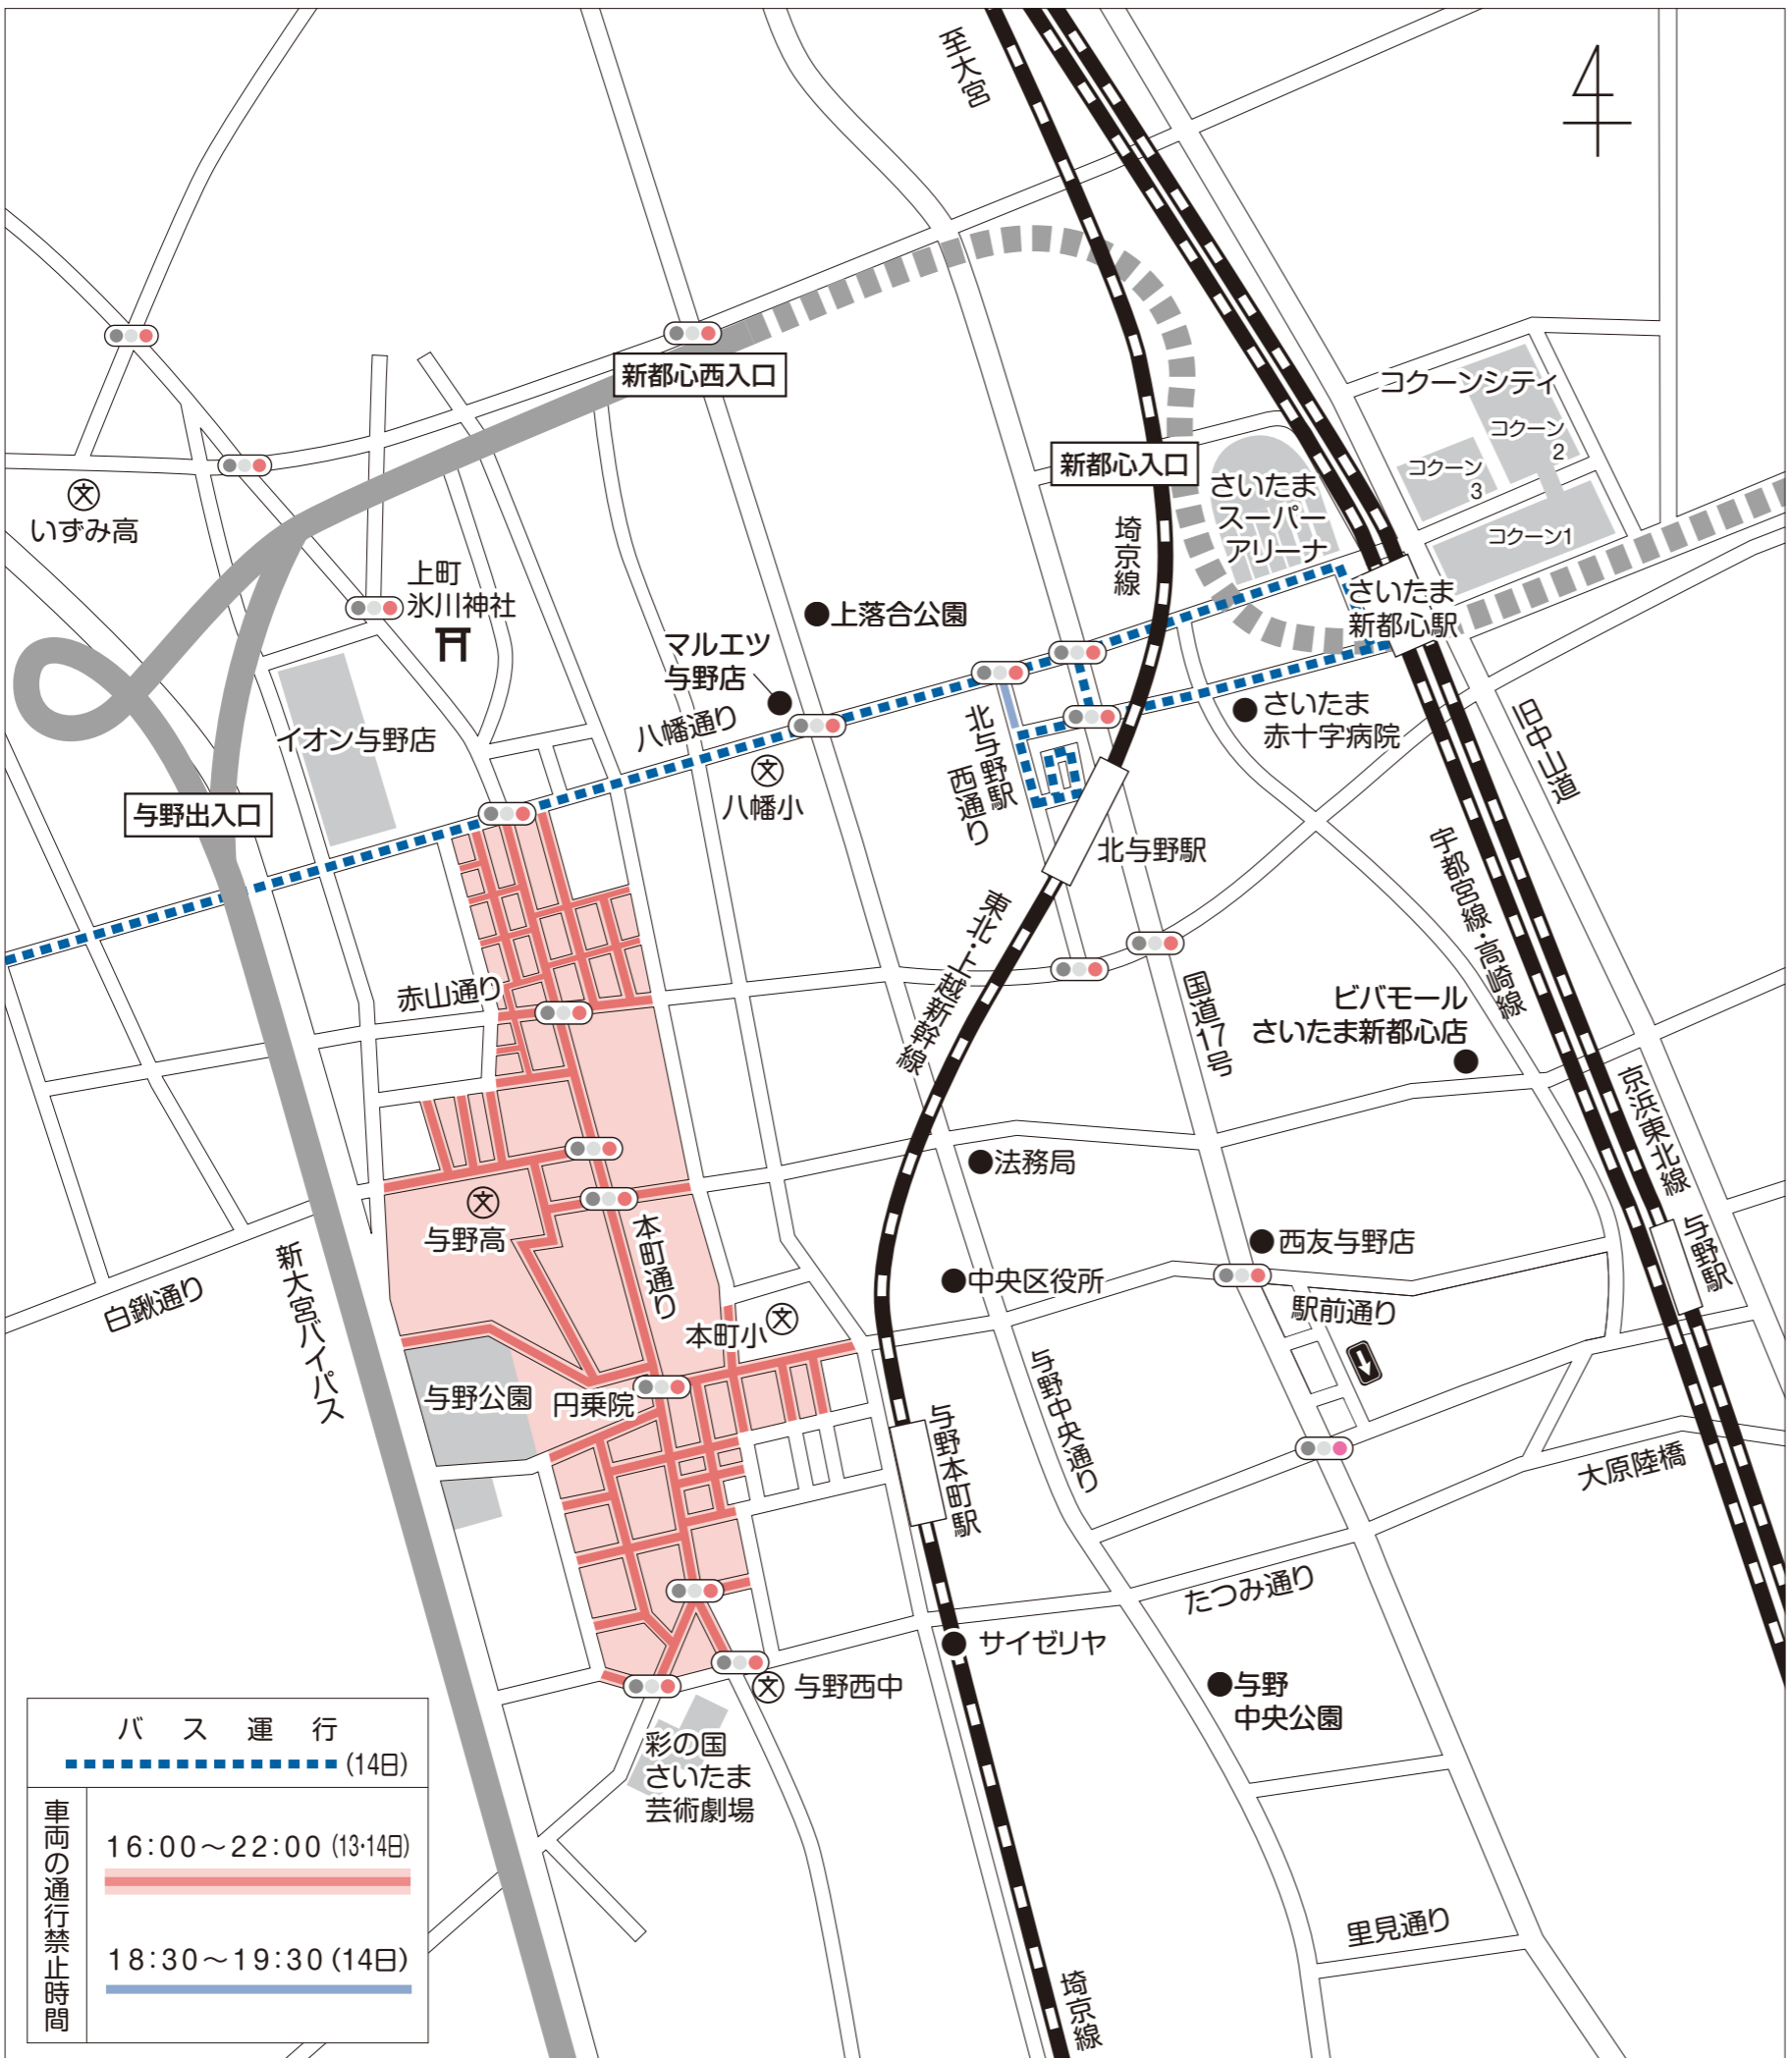

# お知らせ

毎度ご利用くださいますようお願いがとうございます。

「令和6年度与野夏祭り」開催に伴う迂回運行について

日時**7月14日(日)** 午後**6時50分**から午後**8時**の間

左図のとおり迂回運行いたしますので何卒ご理解・ご協力を賜りましてご利用くださいますようお願いいたします。

西武バス

(公社)さいたま観光国際協会・浦和西警察署長