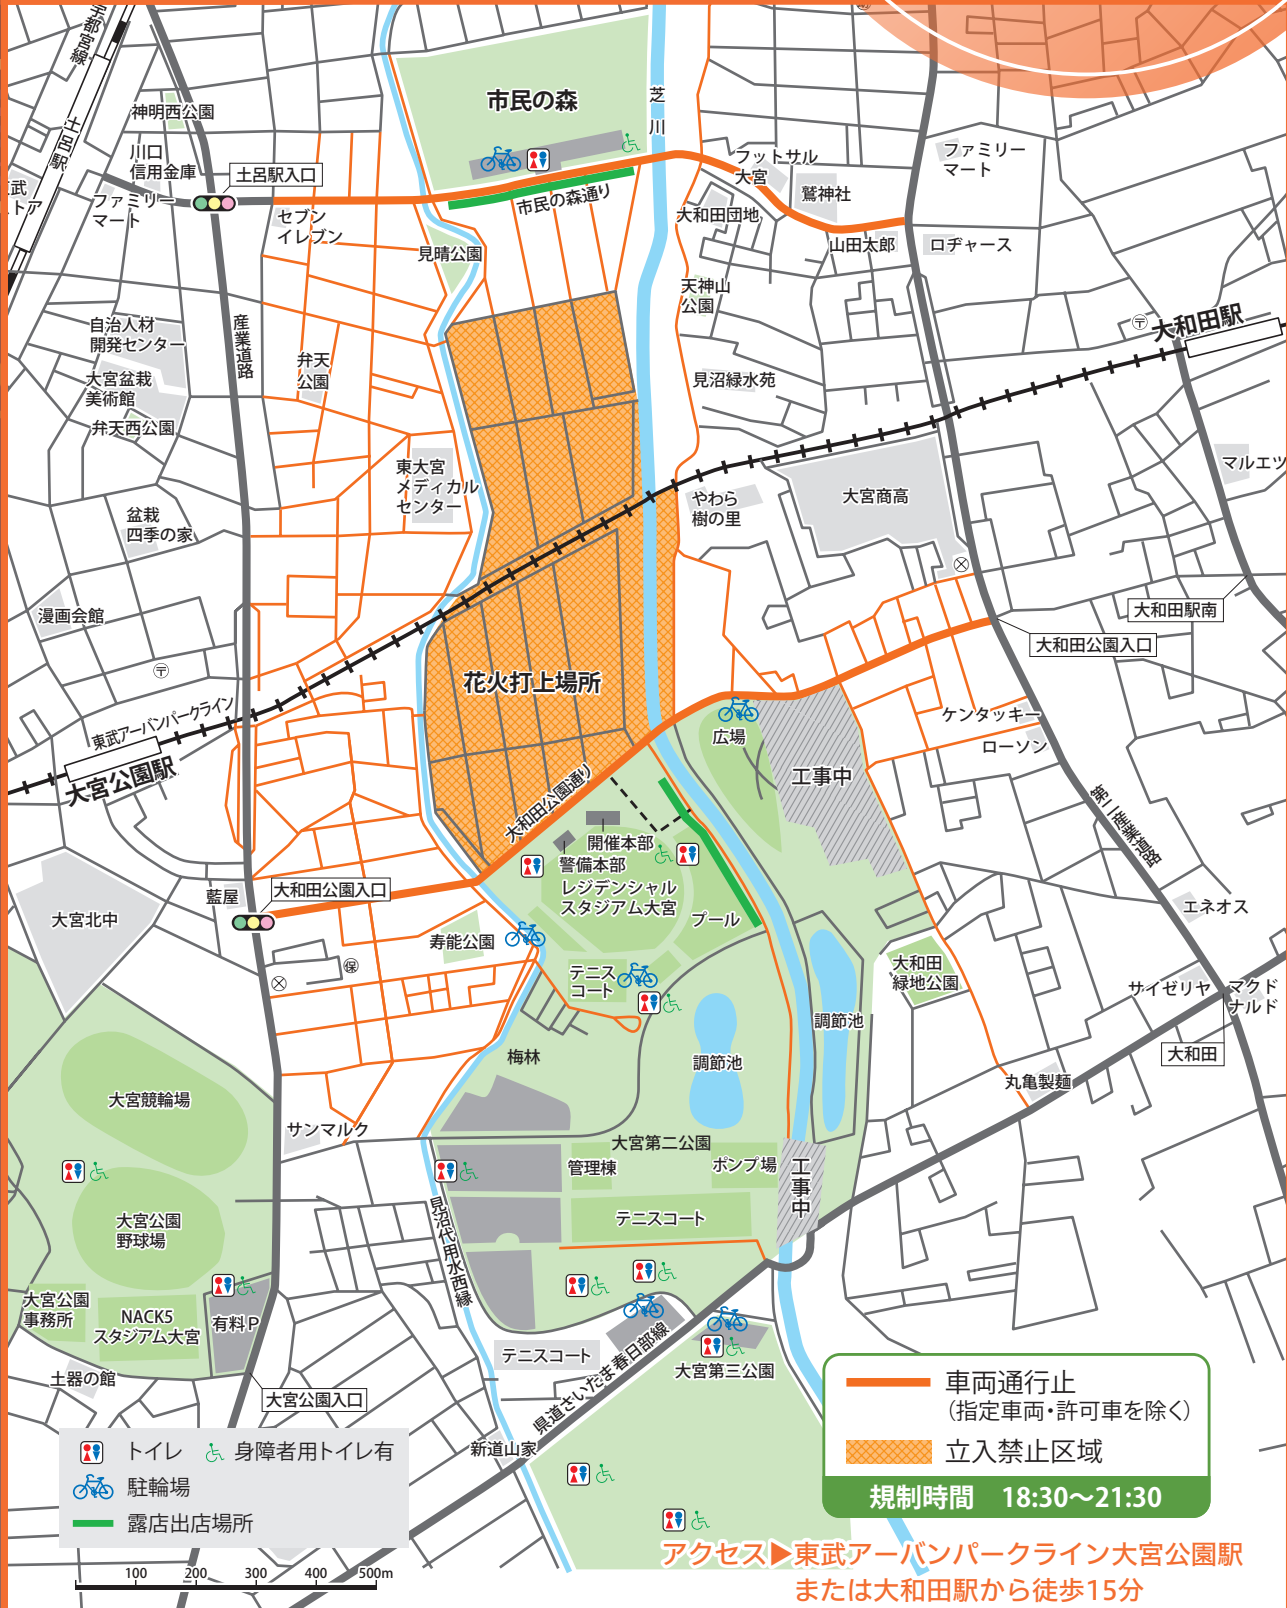

大和田公園

会場

7/28(日)

荒天中止・順延日なし

会場案内

会場には駐車場はありません。ご来場の際は、公共交通機関をご利用ください。
会場周辺における、ドローンの飛行は大変危険ですのでお止めください。