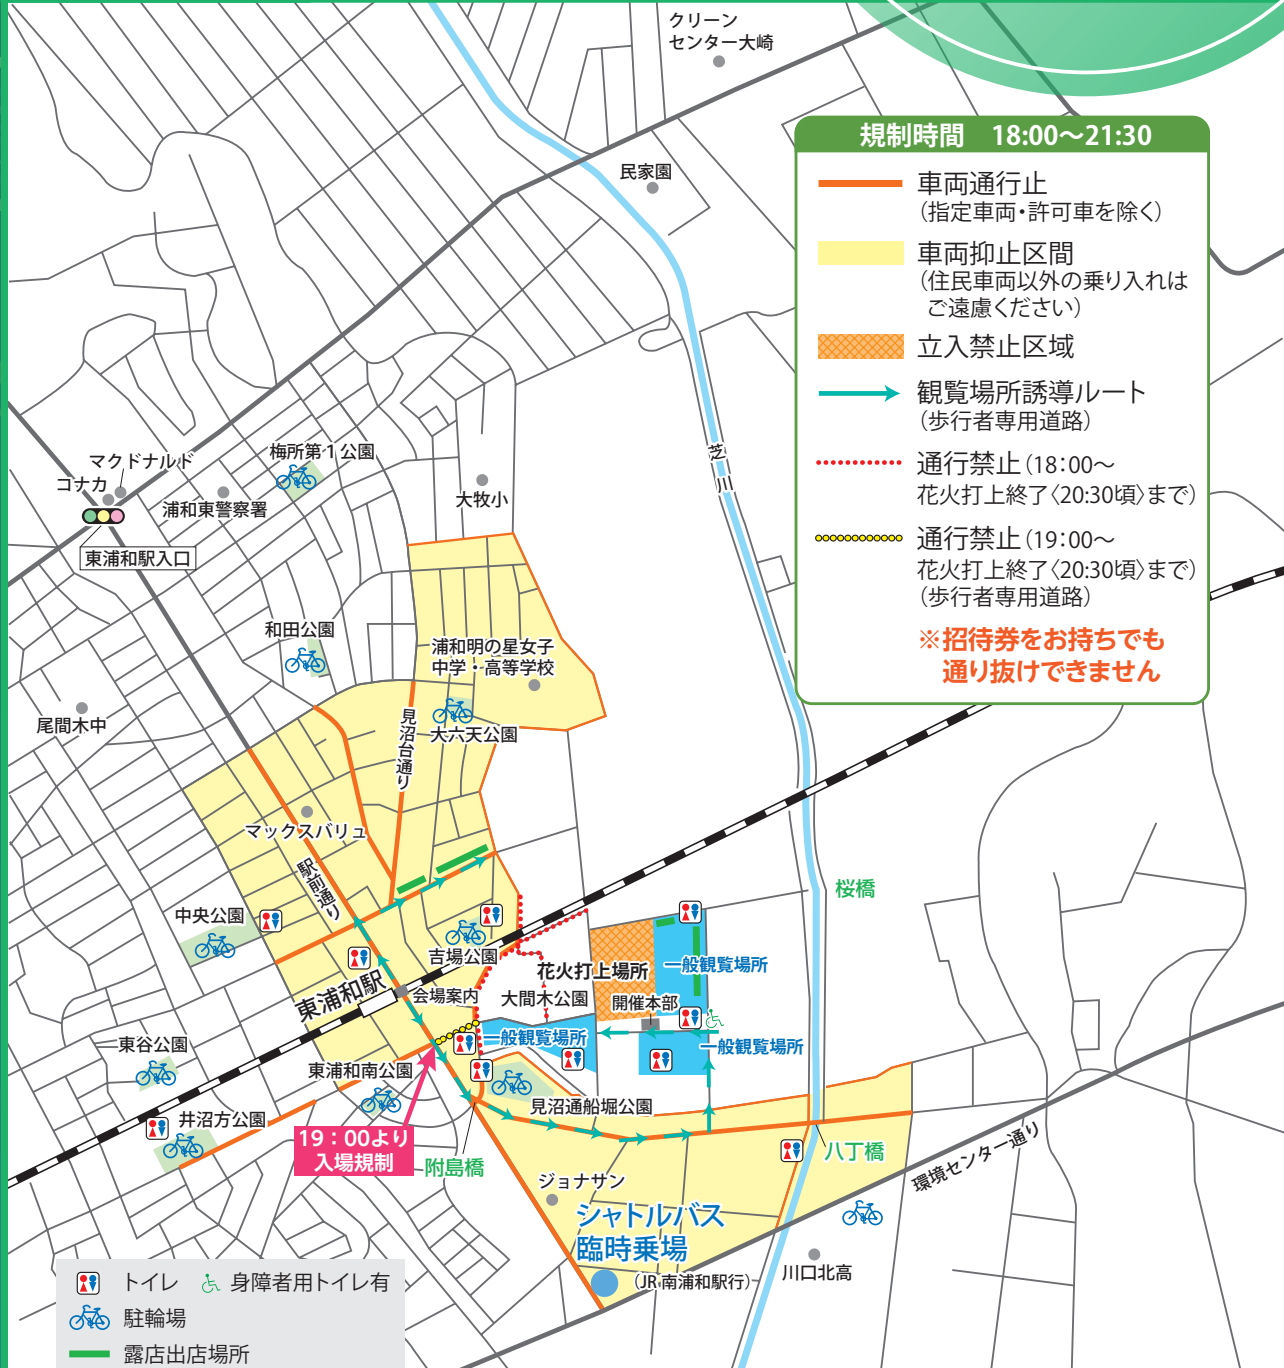

東浦和
大間木公園
会場

8/10(土)

荒天中止・順延日なし

会場案内

シャトルバスの運行(無料) 花火終了後から運行

行き 行きのバスはございません。
帰り シャトルバス臨時乗場→JR南浦和駅
※ご用意できますバスには限りがございます。

混雑状況により、
大間木公園内への入場規制を
行う場合がございます。

アクセス▶JR東浦和駅から観覧場所誘導ルートを通って徒歩約15分