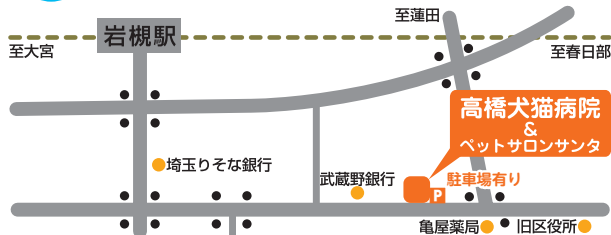

一般協賛打上発数およびプログラムの内容は、当日変更となる場合があります。

高橋犬猫病院

院長 高橋三男 獣医師 高橋一成

— 併設施設 —
高橋犬猫病院の
美容室・ホテル

**ペットサロン
サンタ** 予約制

診療時間 平日 > 午前 9:00~12:00/午後 4:00~7:00
日曜・祝祭日 > 午前 9:00~12:00

●さいたま市岩槻区本町 3-16-10 ●旧岩槻区役所通り・武銀並び

☎048-756-0167(代)
<http://www.takahashi-pc.com>